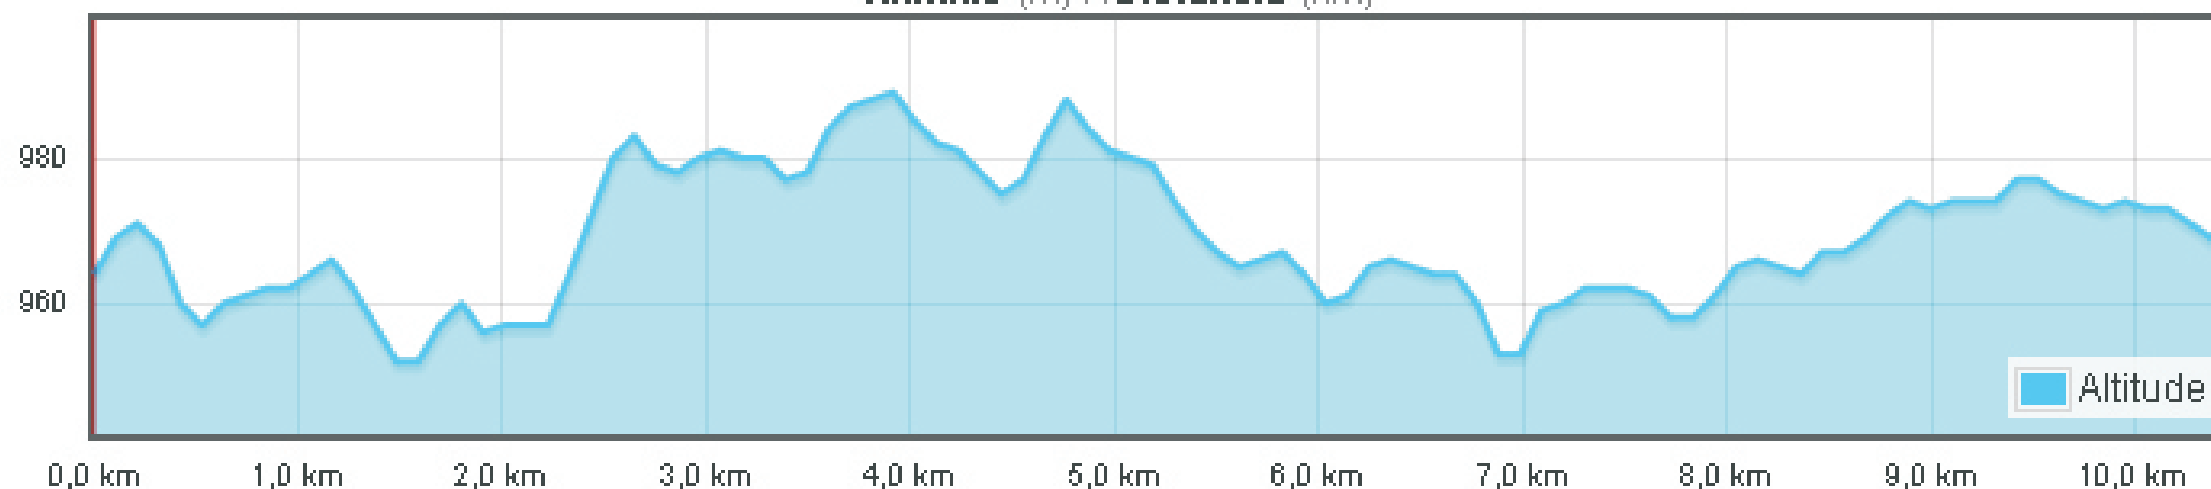

# ALTIMETRIA

## CAMPEONATO SMELJ DE CORRIDAS DE RUA- 1º ETAPA 10 KM

Altitude (m) X Distância (km)

**Altitude Inicial:** 964 m

**Altitude Final:** 963 m

**Altitude Mínima:** 952 m

**Altitude Máxima:** 989 m

**Subidas acumuladas:** 181 m

**Descidas acumuladas:** 173 m

**Maior inclinação:** 4.4 %

**Menor inclinação:** -2.5 %

**Distância no plano:** 3,49 km

**Distância subindo:** 3,39 km

**Distância descendo:** 3,60 km